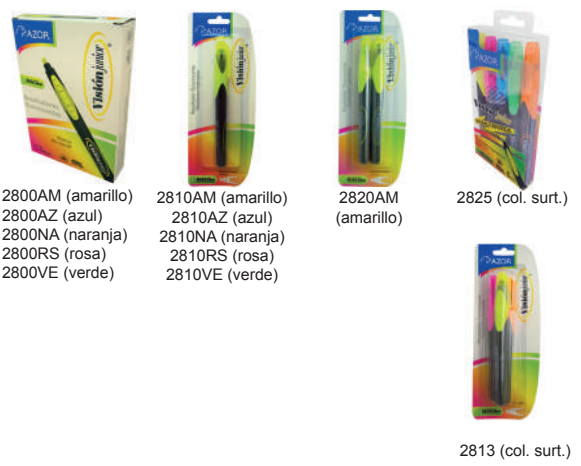

PRESENTACIONES