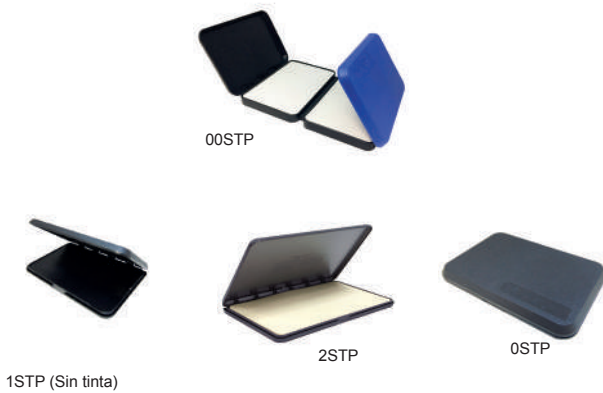

TRAZO FINO

PRESENTACIONES

6405 (0.5 mm)
6407 (0.7 mm)

ROLAPLICA

- Aplicador de tinta para sellos.
- Secado rápido.
- Sistema Roll-On para su fácil aplicación, evita escurrimientos y permite mayor rendimiento de la tinta.
- Permanente en materiales como: papel, cartón, tela, madera y cualquier superficie porosa.
- Ideal para reentintar cojines para sellos.

Cojín para sellos estuche plástico AZOR.

- Cojín para sellos con estuche plástico de alta resistencia.
- Almohadilla de hule espuma que ofrece mayor uniformidad al entintar.

Color de la tinta

PRESENTACIONES